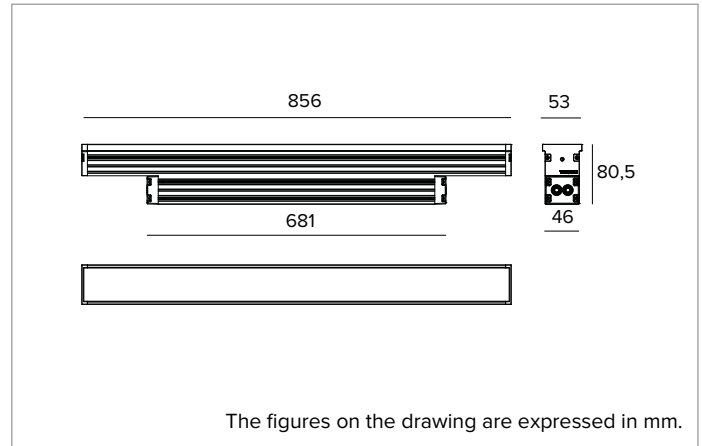

1E3288EL | JEDI COMPACT Outdoor Projector

Adjustable linear LED projector

		2700K	H(m)	D1(m)	D2(m)	E _{max} (lx)
		Ra80	28°	78°		
Fixture Power	40W	1	0.55	1.70	3254	
Source Flux	4845lm	2	1.11	3.40	813	
Fixture Flux	3643lm	3	1.66	5.10	362	
Efficacy	91lm/W	4	2.22	6.79	203	
TS1093	I _{max} =774cd/klm	I _{max}	3749cd	5	2.77	8.49 130